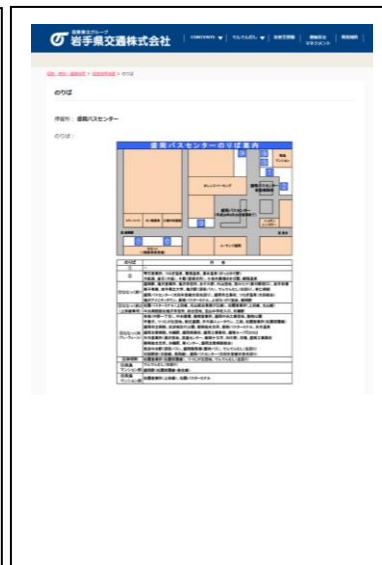

③のりば案内

6. 環境

①パソコン

Internet Explorer (Windows)、Microsoft Edge (Windows)、
Google Chrome (Windows)、Firefox (Windows、Mac)、Safari (Mac)

②スマートフォン

Android 4.4 以降 Google Chrome、
iOS 8.0 以降 Safari ※すべて最新版推奨

【本件に関するお問い合わせ先】

岩手県交通株式会社 乗合自動車部 山下(剛)(運行課)・君成田(業務課) TEL:019-604-1556 FAX:019-651-3472	ジョルダン株式会社 法人本部 法人営業部 結川(ゆいかわ)・小川(おがわ) TEL:03-5369-4052 FAX:03-5369-4057

※記載された製品の仕様、サービス内容、問合せ先などについては、発表日現在のものであり、予告なしに変更されることがあります。

※記載されている会社名、製品名および名称は各社の登録商標または商標です。

※掲載されているイメージは開発中の画面です。