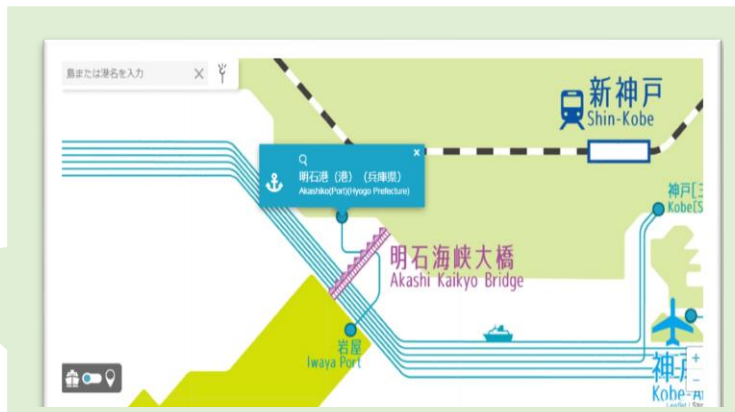

◇瀬戸内 Finder 「交通情報ページ」 トップ画面

※瀬戸内エリアの航路マップは株式会社 Stroly の API を利用し、航路マップと実際の位置情報を連動することが可能です。

◇航路時刻表画面

09/01	09/02	09/03	09/04	09/05	09/06	09/07
広島【宇品フェリーターミナル】 Hiroshima/Ujina Ferry Terminal	広島【宇品フェリーターミナル】 Hiroshima/Ujina Ferry Terminal	広島【宇品フェリーターミナル】 Hiroshima/Ujina Ferry Terminal	広島【宇品フェリーターミナル】 Hiroshima/Ujina Ferry Terminal	広島【宇品フェリーターミナル】 Hiroshima/Ujina Ferry Terminal	広島【宇品フェリーターミナル】 Hiroshima/Ujina Ferry Terminal	広島【宇品フェリーターミナル】 Hiroshima/Ujina Ferry Terminal
09:25	09:31	09:25	09:31	09:25	09:31	09:25
10:25	10:31	10:25	10:31	10:25	10:31	10:25
11:25	11:30	11:25	11:30	11:25	11:30	11:25
14:25	14:31	14:25	14:31	14:25	14:31	14:25
15:25	15:31	15:25	15:31	15:25	15:31	15:25
16:25	16:31	16:25	16:31	16:25	16:31	16:25

◇会社情報画面

会社名 Company Name	加内シーフン株式会社 Setouchi Seifun Co., Ltd.
お問い合わせ番号 Contact	082-254-1111 81 82 254 1111
ウェブサイト Web Page	http://setouchiseifun.co.jp/setouchi/

【関連リンク】

瀬戸内 Finder 「交通情報ページ」 (<https://setouchifinder.com/ja/traffic>)

乗換案内 Visit 「航路時刻表ページ」 (<https://visit.jordan.co.jp/visitSetouchi/FerryMap>)

乗換案内 Visit 「経路検索ページ」 (<https://visit.jordan.co.jp/visitSetouchi>)

※「乗換案内 Visit (のりかえあんないびじつと)」はジョルダンが提供する訪日外国人向け日本の総合交通案内サイトです。