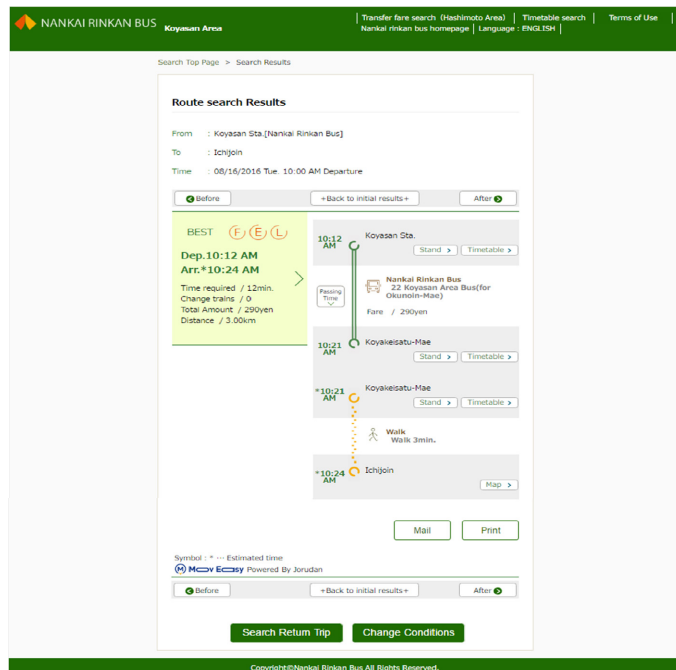

Copyright©南海りんかんバス株式会社 All Rights Reserved.

<経路検索画面(英語)>

Search Top Page
Information 正常に運行しております(The bus service is normal operation.)

From ▼ Koyasan Sta. [Nankai Rinkankan Bus] 履歴 ▼

To ▼ Ichijo 履歴 ▼

Specified date and time ▶ Specifying the current time

Aug. ▼ 16, ▼ 2016 ▼ Calendar 31

10: ▼ 0 ▼

Departure Arrival First Bus Last Bus

Search Option

Sort Walk Speed

Fast-way ▼ Normal ▼

Search

Copyright©Nankai Rinkankan Bus All Rights Reserved.

<スポット検索画面（英語）>

<経路検索結果画面（英語）>

関連リンク

■ 高野山内路線バス・急行バス

経路検索サービスURL: <https://rinkan.jorudan.biz/koyasan/>

時刻表検索サービスURL: <https://rinkan.jorudan.biz/koyasan/diagram>

■ 橋本・林間田園都市路線バス

経路検索サービスURL: <https://rinkan.jorudan.biz/hashimoto/>

時刻表検索サービスURL: <https://rinkan.jorudan.biz/hashimoto/diagram>

乗換案内のジョルダンが提供する『MovEasy（ムーブイージー）』ソリューション概要

「MovEasy」は、「移動を楽しくする」ことをキーワードに、①検索のしやすさ、②分かりやすく、見やすい表示、③公共交通の活性化に貢献を目的とし、より多くの「地域住民」に公共交通の利用を促し、さらには「訪日客を含む観光客」が、運行エリアに訪問及び移動をしやすくする為のソリューションです。